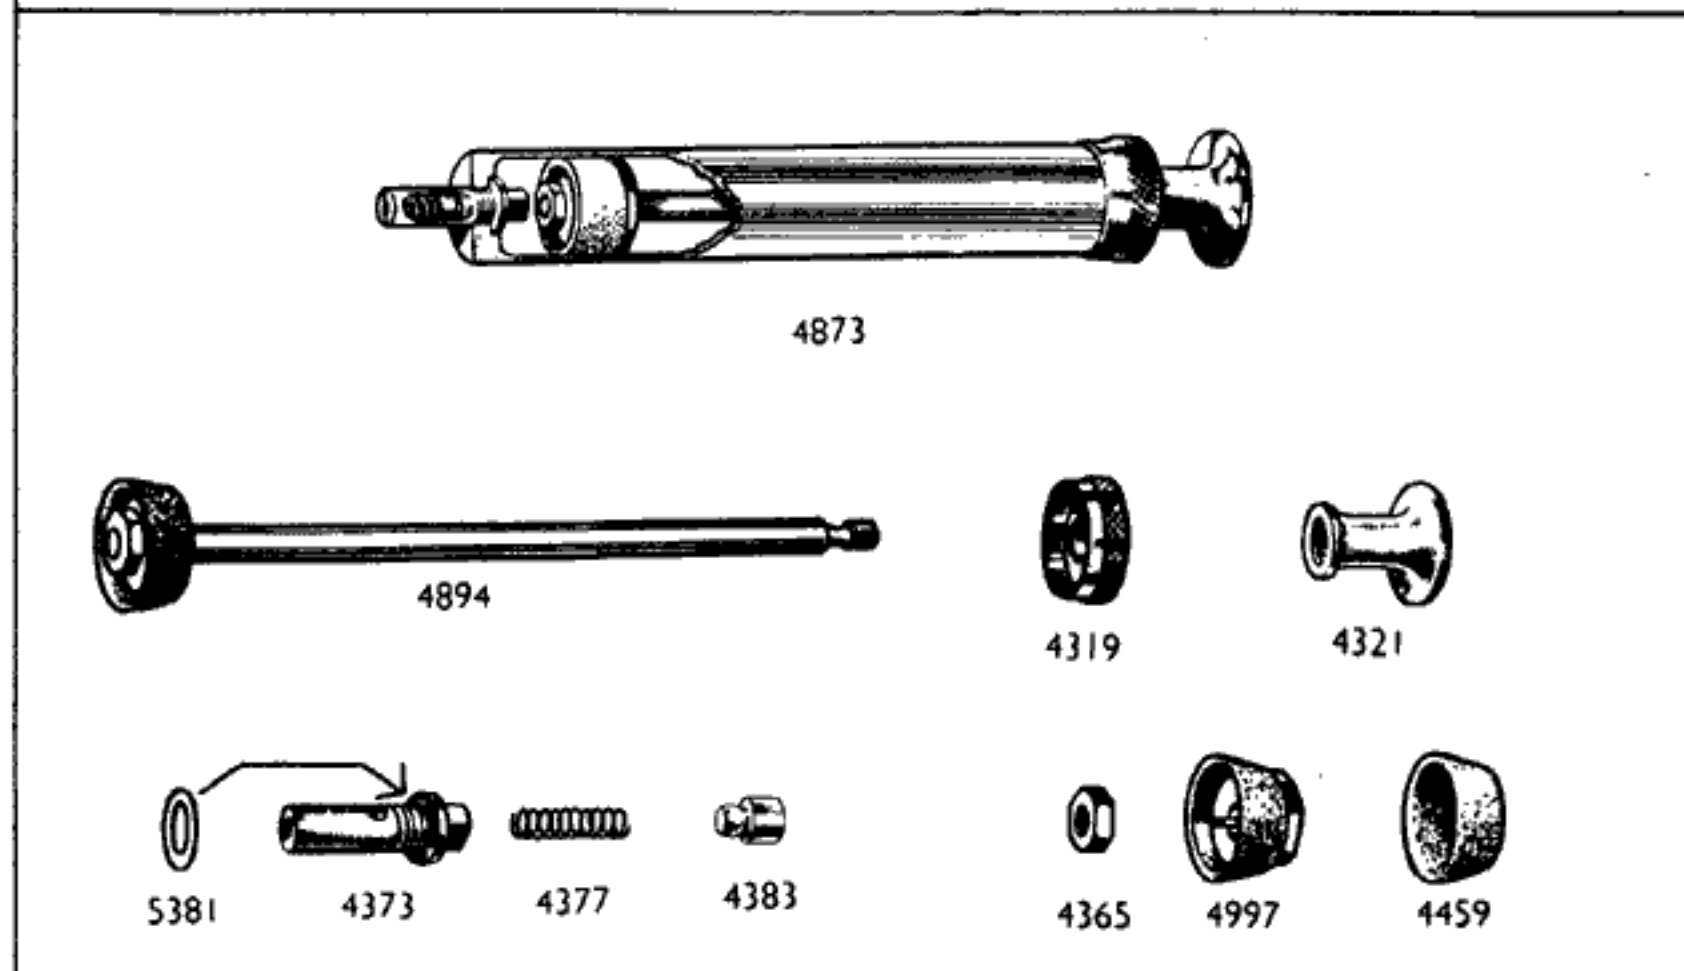

Pump kompl.

4873

Pumpstång m. kanna
Pumpkanna kompl.
Pumpläder
Mutter
Pumplock
Pumpknapp
Pumpventil
Blypackning
Fjäder
Gumminippel

4894
4997
4459
4365
4319
4321
4373
5381
4377
4383