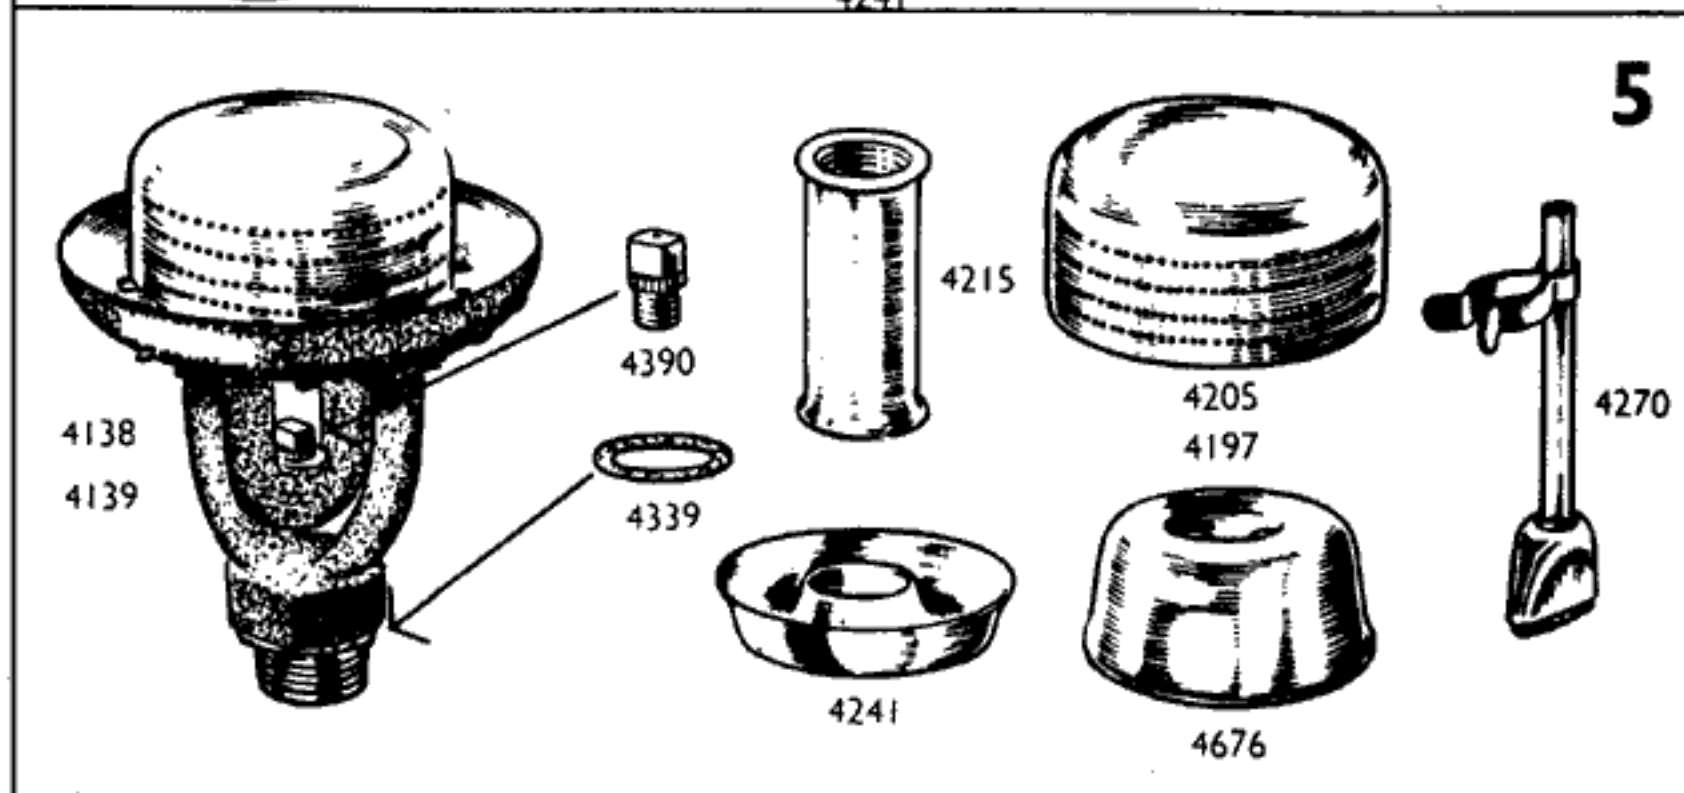

## reservdelar

**1**
**Benämning**
**Nr**
**Brännare**  
 Munstycke  
 Packning  
 Lågring  
 Spritskål  
 Mellanrör

 4128  
 4390  
 4339  
 4169  
 4241  
 4215

**5**
**Brännare**  
 Munstycke  
 Packning  
 Innerhuv  
 Ytterhuv  
 Spritskål  
 Mellanrör  
 Eftertändare